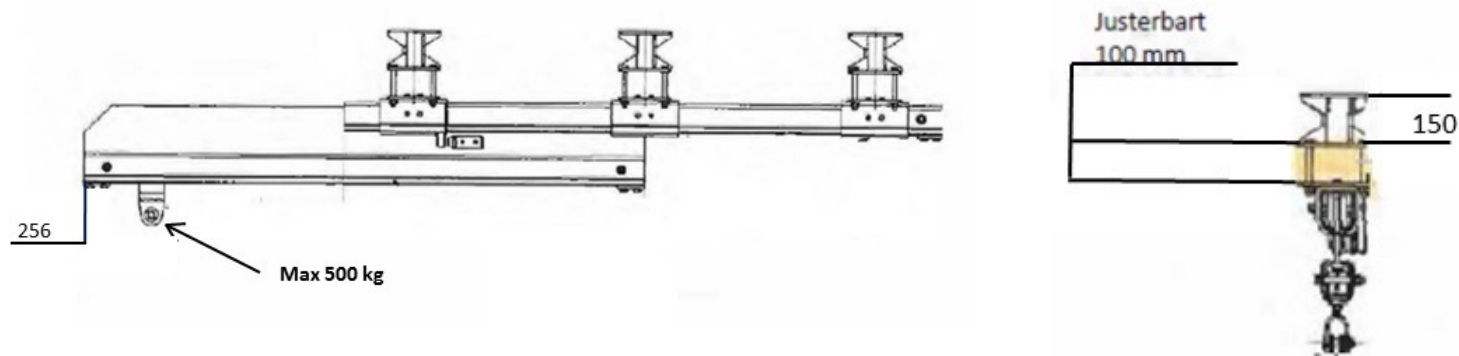

MONTERING I TAK