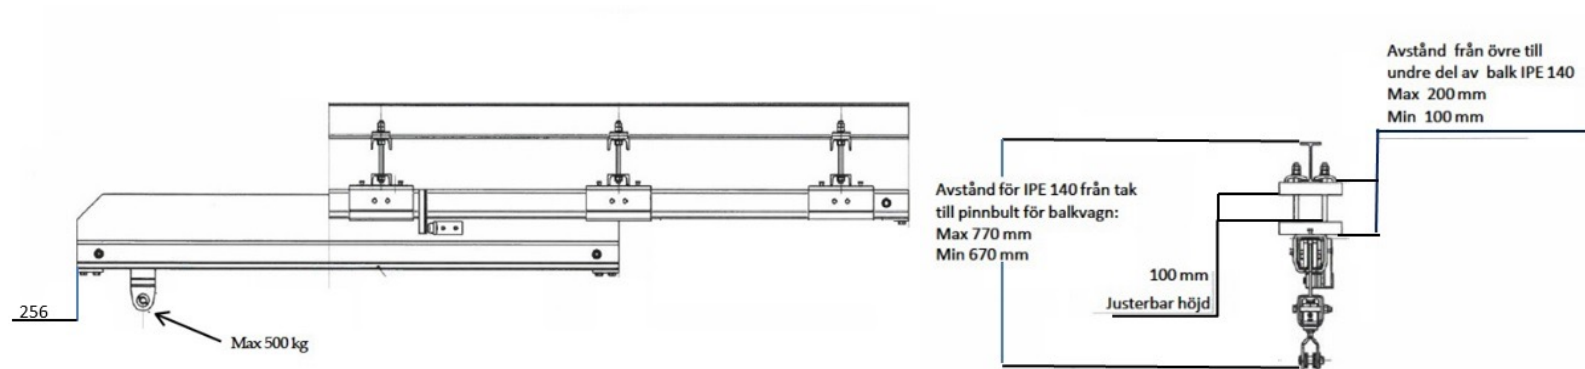

MONTERING PÅ BEFINTLIG I-BALK