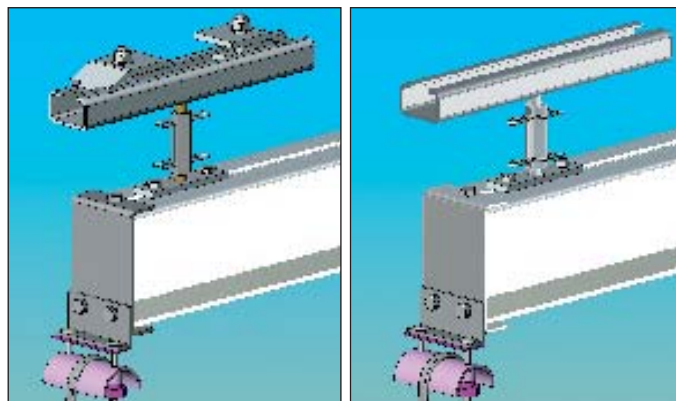

Hela konstruktionen av aluminumsystemet är lätt. Där igenom underlättas även montaget och framtida förändringar.

PROSYSTEM®

Lätlastsystem i aluminium

Telferbana

Skenskarv

Löpvagn

Aluminium profil 115

Upphängingar

PROSYSTEM®:s pendlande upphängningar gör systemet enkelt att använda och montera. Systemet kan monteras antingen direkt under tak eller från I-balkar.

I-balksupphänging

Takupphänging

Stark men lätt profil