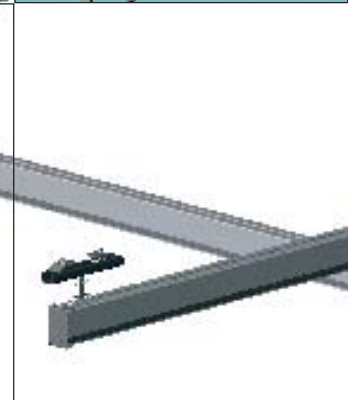

AI

PROSYSTEM®

Lättlastsystem i Aluminium

NYHET!

50–250 kg

Lättlastsystem i Aluminium