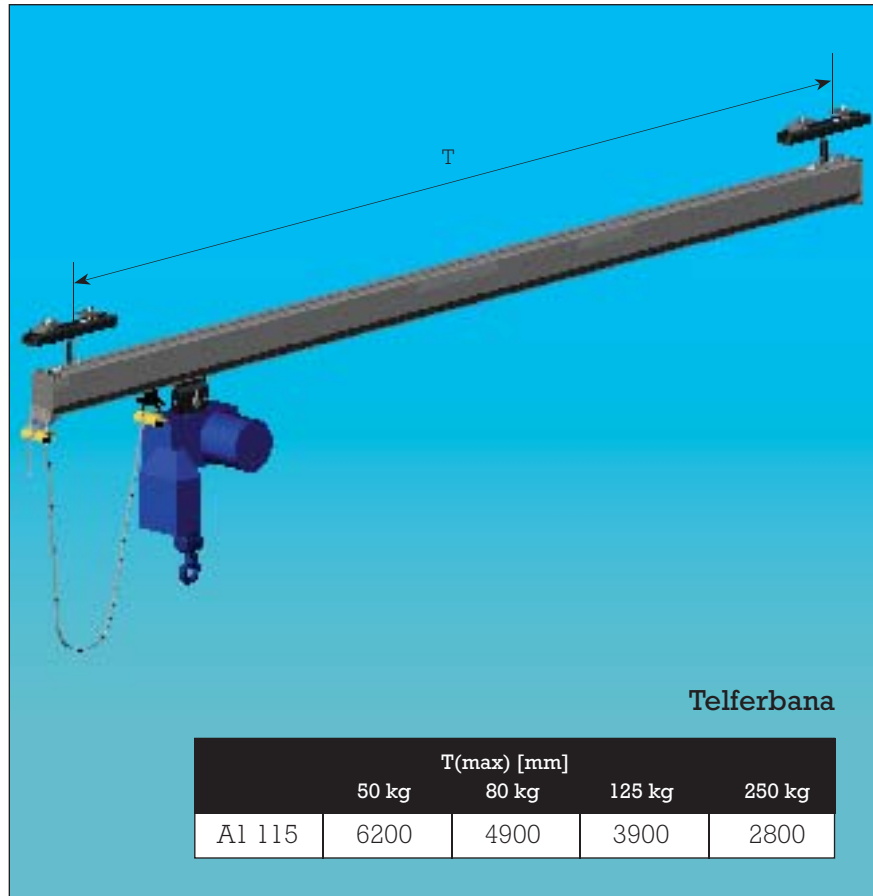

PROSYSTEM® aluminium lättlastsystem är utmärkt att använda ihop med kättingtelfrar, balancers eller andra lyfthjälpmiddel.

För alla industrier

Systemet är baserat på en aluminiumprofil för lastområdet 50 – 250 Kg. Det innefattar, banor, enbalkstravers och telferbanor som standard för olika applikationer. Aluminiumsystemet är speciellt lämpligt för användning i livsmedels och läkemedelsindustrin men även för andra ren-rumsmiljöer. Profilen är eloxerad och har inga onödiga yttre veck eller spår.

Hela konstruktionen av aluminumsystemet är lätt. Där igenom underlättas även montaget och framtida förändringar.

PROSYSTEM®

Lätlastsystem i aluminium

Telferbana

Skenskarv

Löpvagn

Aluminium profil 115

Upphängingar