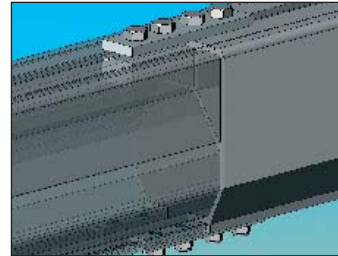

Hela konstruktionen av aluminumsystemet är lätt. Där igenom underlättas även montaget och framtida förändringar.

PROSYSTEM®

Lätlastsystem i aluminium

Telferbana

Skenskarv

Löpvagn

Aluminium profil 115

Upphängingar

PROSYSTEM®:s pendlande upphängningar gör systemet enkelt att använda och montera. Systemet kan monteras antingen direkt under tak eller från I-balkar.

I-balksupphänging

Takupphänging

Stark men lätt profil

Aluminiumprofilen är extruderad. Den är dessutom eloxerad, vilket ger ett bra skydd och snygg design. Skyddsbeläggningen är 10-25 µm tjock. Alla andra komponenter är galvaniserade. Profilen är konstruerad för att vara stark men lätt. Profilerna levereras i längder från 1- 6 meter.