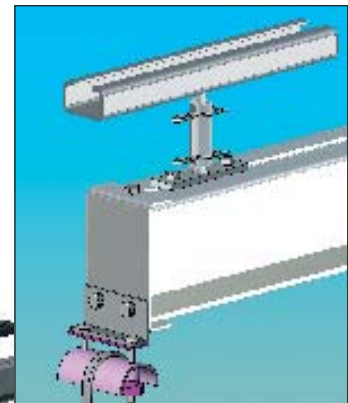

AI

PROSYSTEM®

Lättlastsystem i Aluminium

NYHET!

50–250 kg

Lättlastsystem i Aluminium