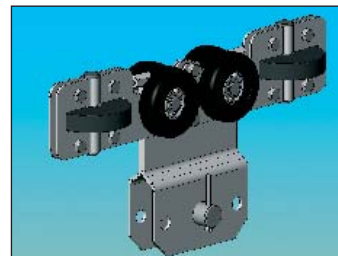

Hela konstruktionen av aluminumsystemet är lätt. Där igenom underlättas även montaget och framtida förändringar.

PROSYSTEM®

Lätlastsystem i aluminium

Telferbana

Skenskarv

Löpvagn

Aluminium profil 115

Upphängingar

PROSYSTEM®:s pendlande upphängningar gör systemet enkelt att använda och montera. Systemet kan monteras antingen direkt under tak eller från I-balkar.

I-balksupphänging

Takupphänging

Stark men lätt profil

Aluminiumprofilen är extruderad. Den är dessutom eloxerad, vilket ger ett bra skydd och snygg design. Skyddsbeläggningen är 10-25 µm tjock. Alla andra komponenter är galvaniserade. Profilen är konstruerad för att vara stark men lätt. Profilerna levereras i längder från 1- 6 meter.