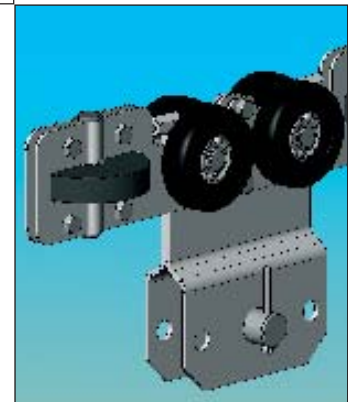

AI

PROSYSTEM®

Lättlastsystem i Aluminium

NYHET!

50–250 kg

Lättlastsystem i Aluminium