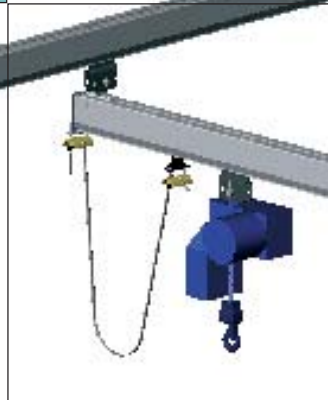

AI

PROSYSTEM®

Lättlastsystem i Aluminium

NYHET!

50–250 kg

Lättlastsystem i Aluminium