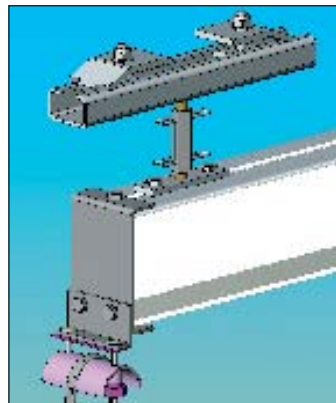

AI

PROSYSTEM®

Lättlastsystem i Aluminium

NYHET!

50–250 kg

Lättlastsystem i Aluminium