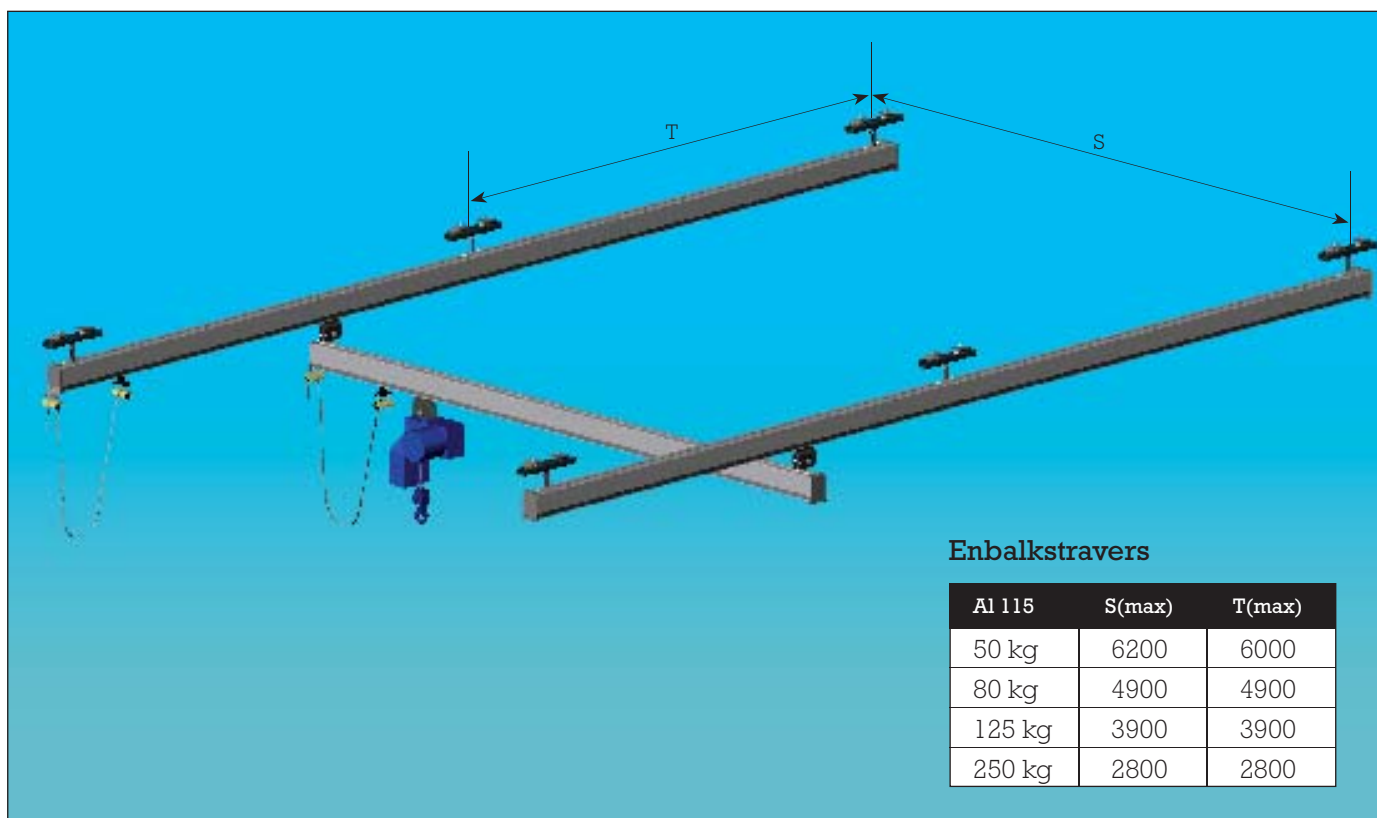

Lätt konstruktion – **lätt att installera - ergonomiskt.**

I aluminium – **anpassad för krävande arbetsmiljöer.**

Modulsystem – **anpassningsbart.**

Eloxerad – **hög finish - slitstarkt.**

Enbalkstravers

Enbalkstravers

| Al 115 | S(max) | T(max) |
|--------|--------|--------|
| 50 kg | 6200 | 6000 |
| 80 kg | 4900 | 4900 |
| 125 kg | 3900 | 3900 |
| 250 kg | 2800 | 2800 |

Enbalkstravers

Med hjälp av ett PROSYSTEM® i aluminium ökas effektiviteten och enkelheten i hanteringen av lätta laster – Du ökar produktiviteten och underlättar materialflödet samtidigt som arbetsmiljön förbättras.

PROSYSTEM® aluminium lättlastsystem är utmärkt att använda ihop med kättingtelfrar, balancers eller andra lyfthjälpmiddel.

För alla industrier

Systemet är baserat på en aluminiumprofil för lastområdet 50 – 250 Kg. Det innefattar, banor, enbalkstravers och telferbanor som standard för olika applikationer. Aluminiumsystemet är speciellt lämpligt för användning i livsmedels och läkemedelsindustrin men även för andra ren-rumsmiljöer. Profilen är eloxerad och har inga onödiga yttre veck eller spår.

PROSYSTEM®:s pendlande upphängningar gör systemet enkelt att använda och montera. Systemet kan monteras antingen direkt under tak eller från I-balkar.

I-balksupphänging

Takupphänging

Stark men lätt profil